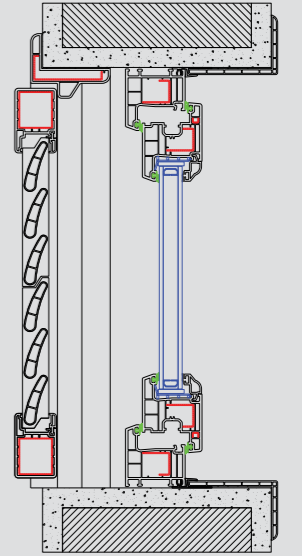

Dekoratif amaçlı da kullanılabilen Kepenk, 15 farklı renk seçeneği ile mekanlara estetik bir görünüm katıyor.

Olumsuz hava koşullarına karşı hem estetik hem de işlevsel bir çözüm olan Kepenk, güvenliğinizi sağlarken aynı zamanda ısı tasarrufu yapmanıza da yardımcı olur. Dekoratif amaçlı da kullanılabilen Kepenk, 15 farklı renk seçeneği ile mekanlara estetik bir görünüm katar. Kepenk Sistemi'nde, kanatlar kapalıyken özel makaslı bir sistem ile ileriye doğru açılabilir. "**Faydalı Model Belgesi**" alan bu uygulama kullanıcılara büyük kolaylık sağlar.

KESİT DETAYI