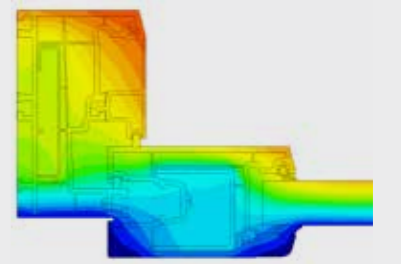

YALITIM GRAFİĞİ

KESİT DETAYI