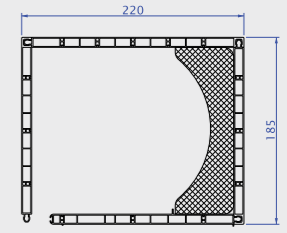

VARYASYONLAR