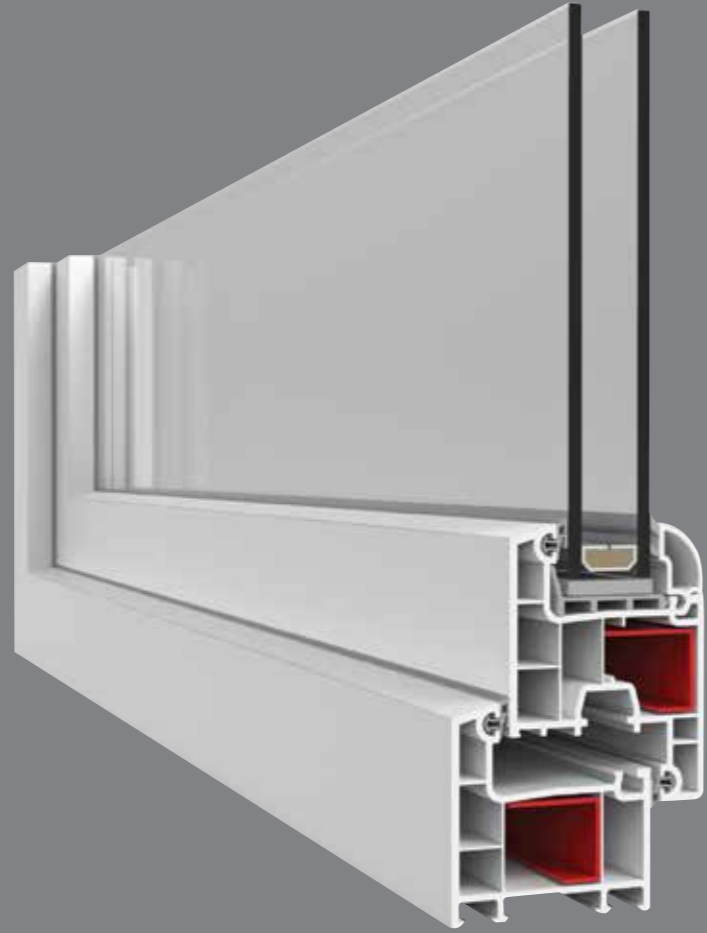

Üstün tasarım, kusursuz yalıtım...

IMPACT
70

Yüksek izolasyon özelliği sayesinde sistem; mükemmel ısı ve ses yalıtımı sunmaktadır.

4 odacıklı, 70 mm genişliğindeki Impact Sistemi, aynı zamanda iç-dış contalama sistemine sahiptir. Gri contası, kasa profillerindeki kanalları kapatan özel kapama profili sayesinde estetik bir görünüm sağlar. Yüksek izolasyon özellikleri ile mükemmel ısı, su ve toz yalıtımı sunar.

MAESTRO
Kapı ve Pencere Sistemleri

Yalıtımlı mekanlar, mutlu hayatlar...

REBEL
60

Rebel Sistemi, 60 mm genişliğinde, 3 odacıklı ve 2 contalı olarak tasarlanmıştır. Sistem TPE conta kullanımı ile kaynaklanabilme ve güçlü sızdırmazlık özelliğine sahiptir.

MAESTRO
Kapı ve Pencere Sistemleri

Kalitenin keyfini sür...

VERTIGO
SLIDING SYSTEM

Yüksek izolasyon özelliği sayesinde sistem, mükemmel bir ısı ve ses yalıtımı sunar.

Vertigo Sürme Serisi, pencere ve kapı olarak geniş açıklıklara ikili, üçlü ve dördü kombinasyonlarda uygulanabilen bir sistemdir.