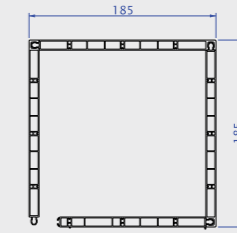

VARYASYONLAR