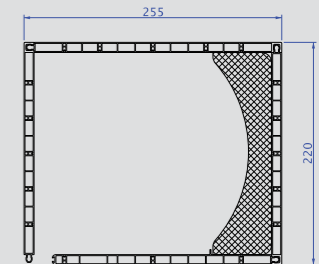

VARYASYONLAR