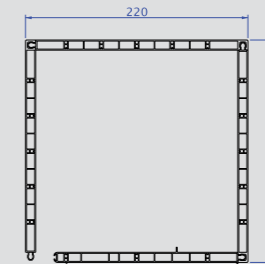

VARYASYONLAR