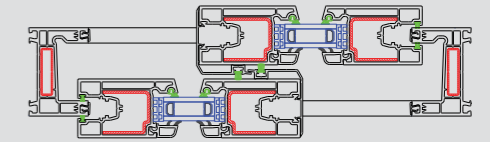

MAESTRO
Kapı ve Pencere Sistemleri