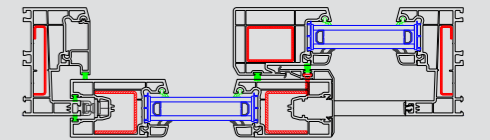

YALITIM GRAFİĞİ

KESİT DETAYI

MAESTRO
Kapı ve Pencere Sistemleri

Daha fazla ferahlık!

VERTIGO
SLIDING SYSTEM

Kanatların aksel doğrultuda çalışması mekanlarda yer kayıplarını engellemektedir. Böylece dar mekanlarda ekstra kullanım alanları yaratmaktadır. Kanatların özel tasarımı sayesinde, benzer sistemlerde yaşanan temizlik problemlerine de çözüm oluşturmaktadır.