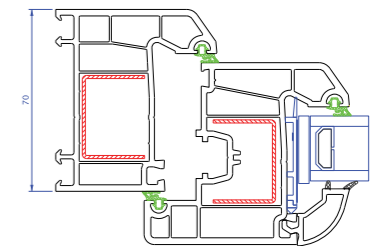

Üstün tasarım, kusursuz yalıtım...

IMPACT
70

Yüksek izolasyon özelliği sayesinde sistem; mükemmel ısı ve ses yalıtımı sunmaktadır.

4 odacıklı, 70 mm genişliğindeki Impact Sistemi, aynı zamanda iç-dış contalama sistemine sahiptir. Gri contası, kasa profillerindeki kanalları kapatan özel kapama profili sayesinde estetik bir görünüm sağlar. Yüksek izolasyon özellikleri ile mükemmel ısı, su ve toz yalıtımı sunar.

YALITIM GRAFİĞİ

TEKNİK ÖZELLİKLER

Profil Geniřliđi	: 70 mm
Odacık Sayısı	: 4
Conta Sayısı	: 2
Conta	: TPE Gri / Siyah
Çıta	: Tek Tırnaklı
Cam Kalınlıkları	: 4.20, 24 mm
Isı İletkenlik Kat Sayısı	: 1,5 W / m²K

MAESTRO
Kapı ve Pencere Sistemleri