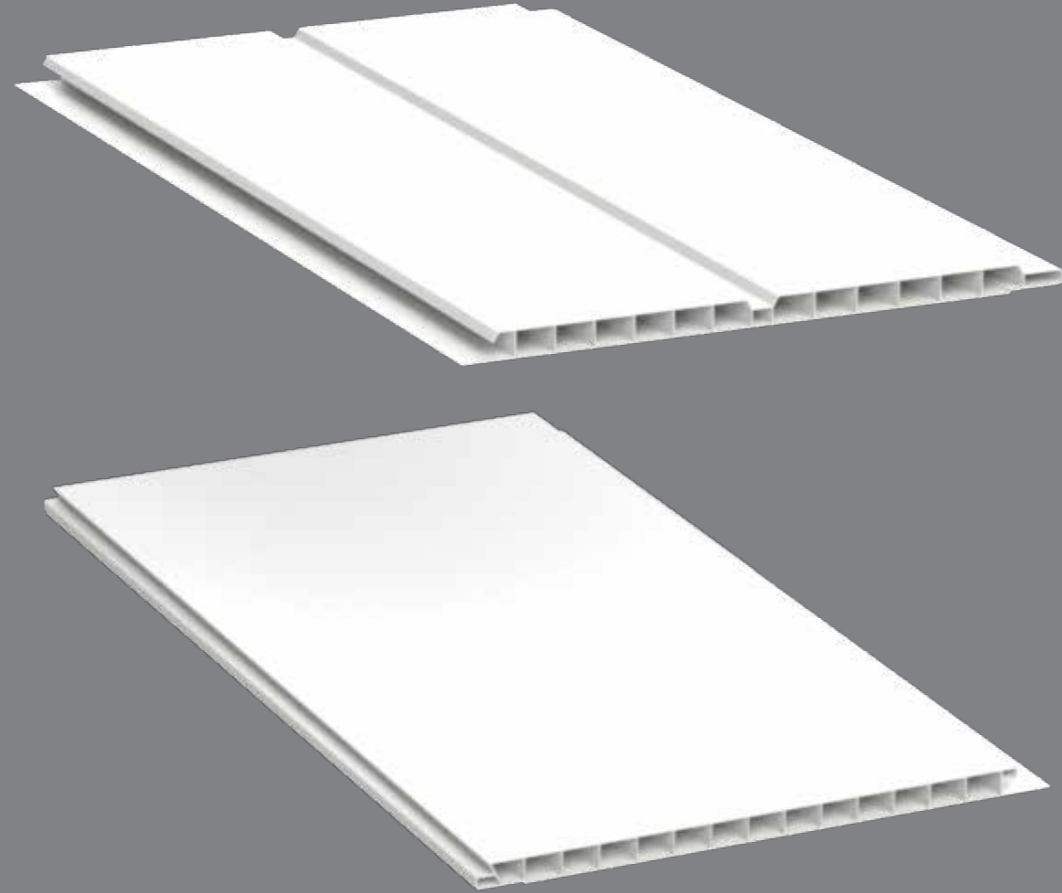

Dekorasyonda fark yaratan uzmanlık!

DEKOR LAMBRI

Farklı mekanların ihtiyaçlarını karşılamak üzere estetik bir yalıtım malzemesi olarak tasarlandı.

Dekor Lambri, estetik bir yalıtım malzemesi olarak tasarlandı. Farklı mekanların ihtiyaçlarını karşılamak üzere; 200 mm'lik Ege lambri grubu, 200 mm'lik oluklu lambri grubu olarak dizayn edilen Dekor Lambri, iç mekan dekorasyonlarınızda farklılık yaratır.

TEKNİK ÖZELLİKLER